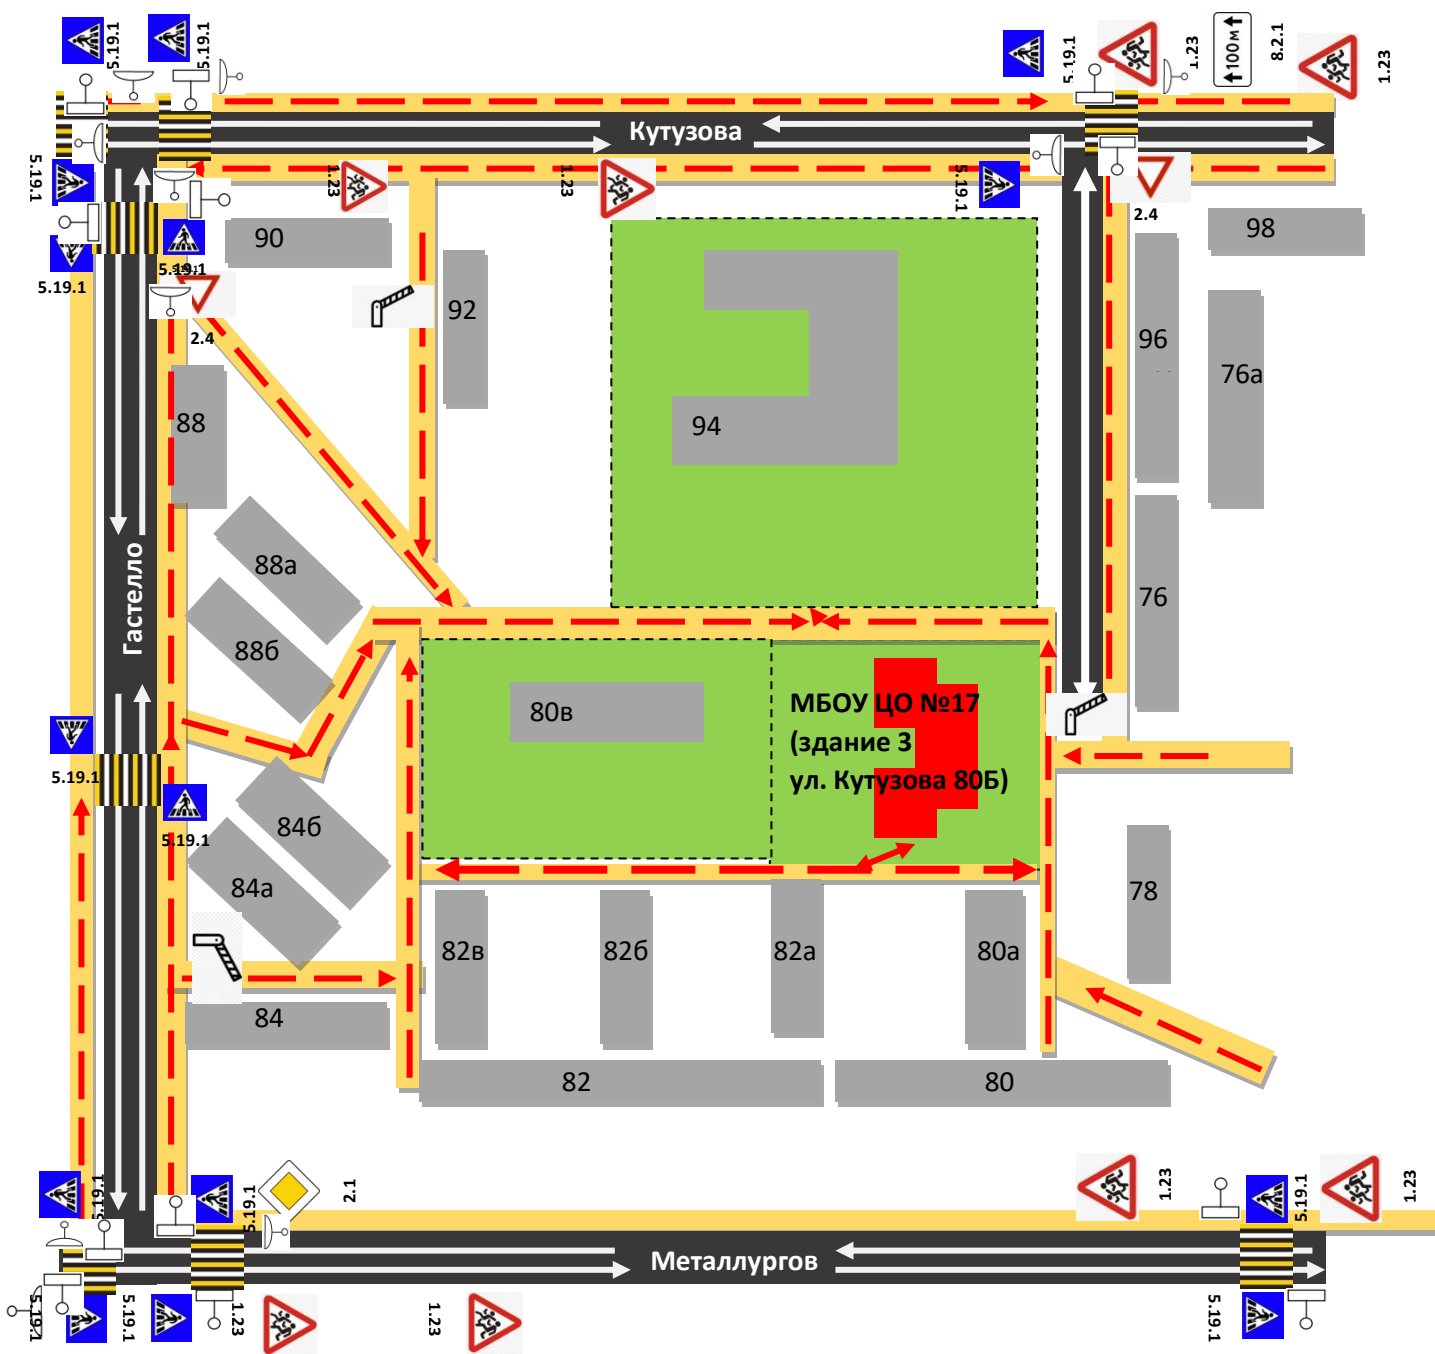

Схема организации дорожного движения в непосредственной близости от МБОУ ЦО №17 (здание № 3 ул. Metallургов 80 Б) с размещением соответствующих технических средств, маршруты движения детей и расположение парковочных мест

Условные обозначения

- | | | | |
|--|---|--|--------------------------|
|  | --- тротуар |  | --- пешеходный переход |
|  | --- проезжая часть |  | --- знаки ПДД с номерами |
|  | --- направление движения транспорта | 2.1 | |
|  | --- маршрут движения детей в (из) образовательную организацию | | |