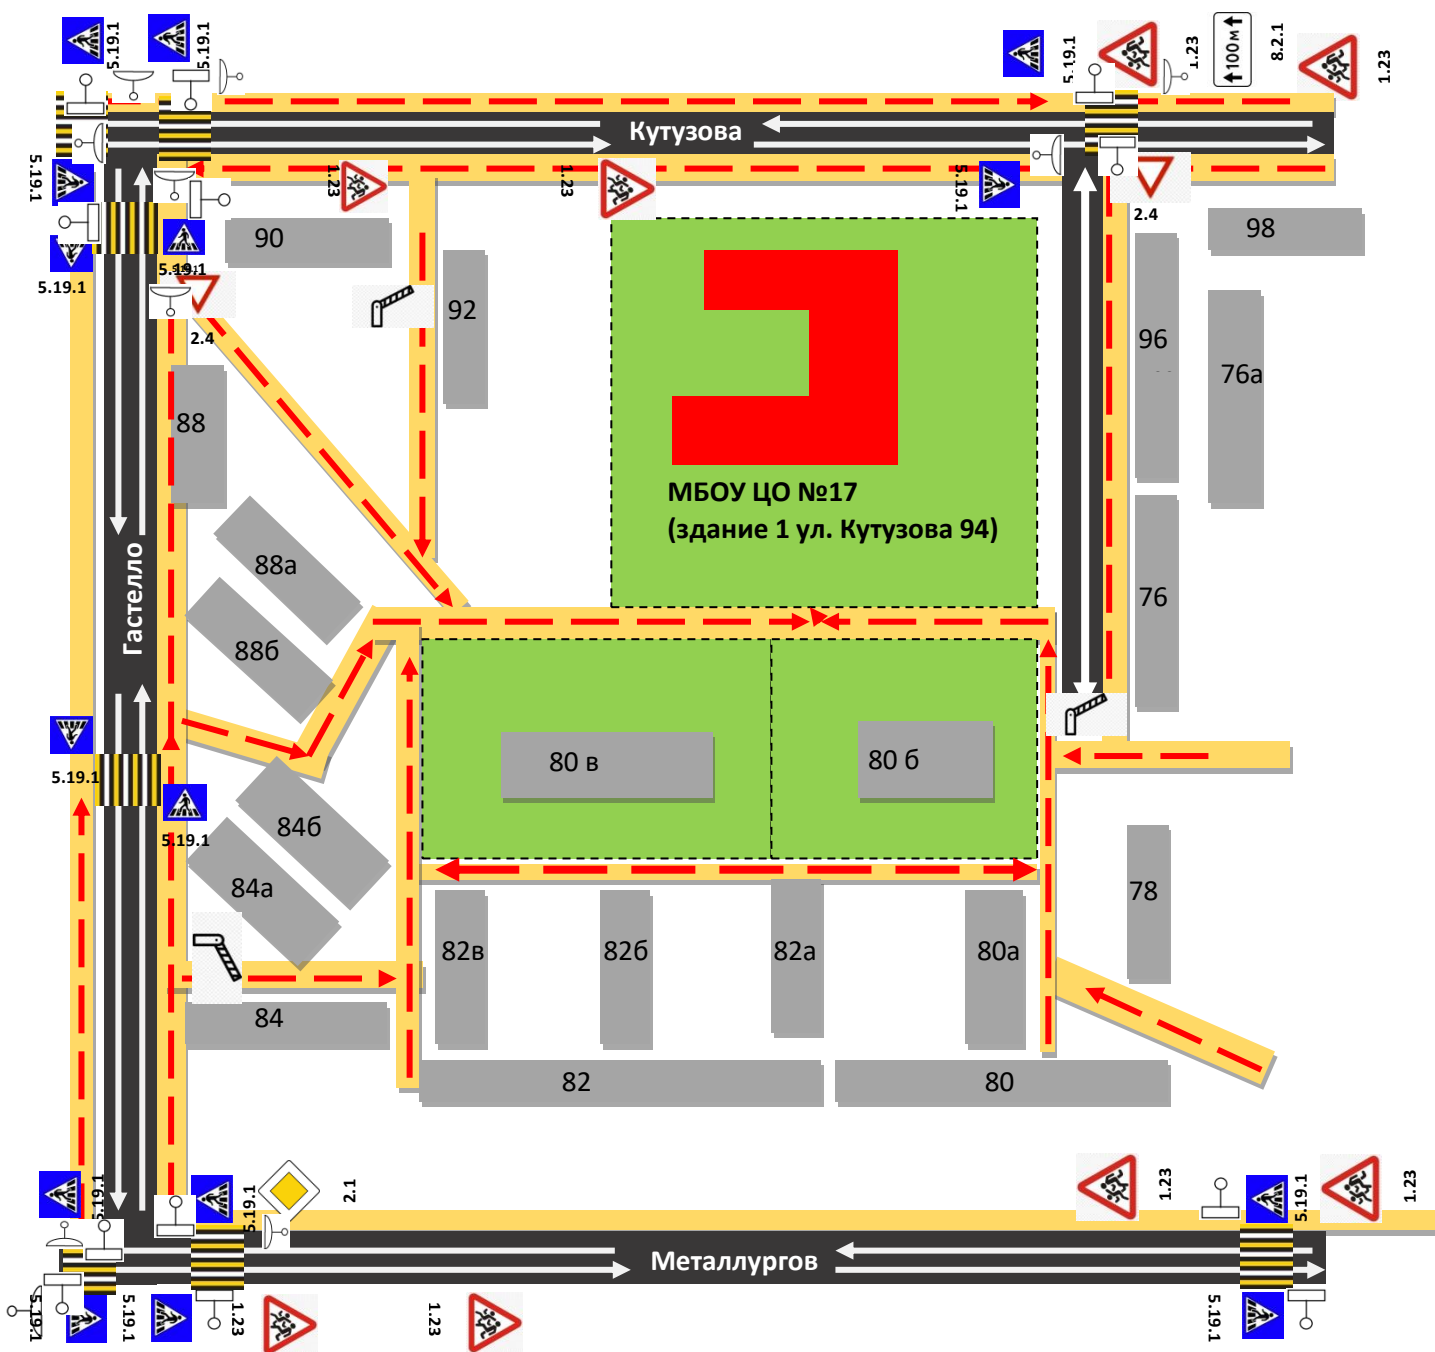

Схема организации дорожного движения в непосредственной близости от МБОУ ЦО №17 (здание № 1, ул. Кутузова 94) с размещением соответствующих технических средств, маршруты движения детей и расположение парковочных мест

Условные обозначения

- | | | | |
|--|---|--|--------------------------|
|  | --- тротуар |  | --- пешеходный переход |
|  | --- проезжая часть |  | --- знаки ПДД с номерами |
|  | --- направление движения транспорта | 2.1 | |
|  | --- маршрут движения детей в (из) образовательную организацию | | |